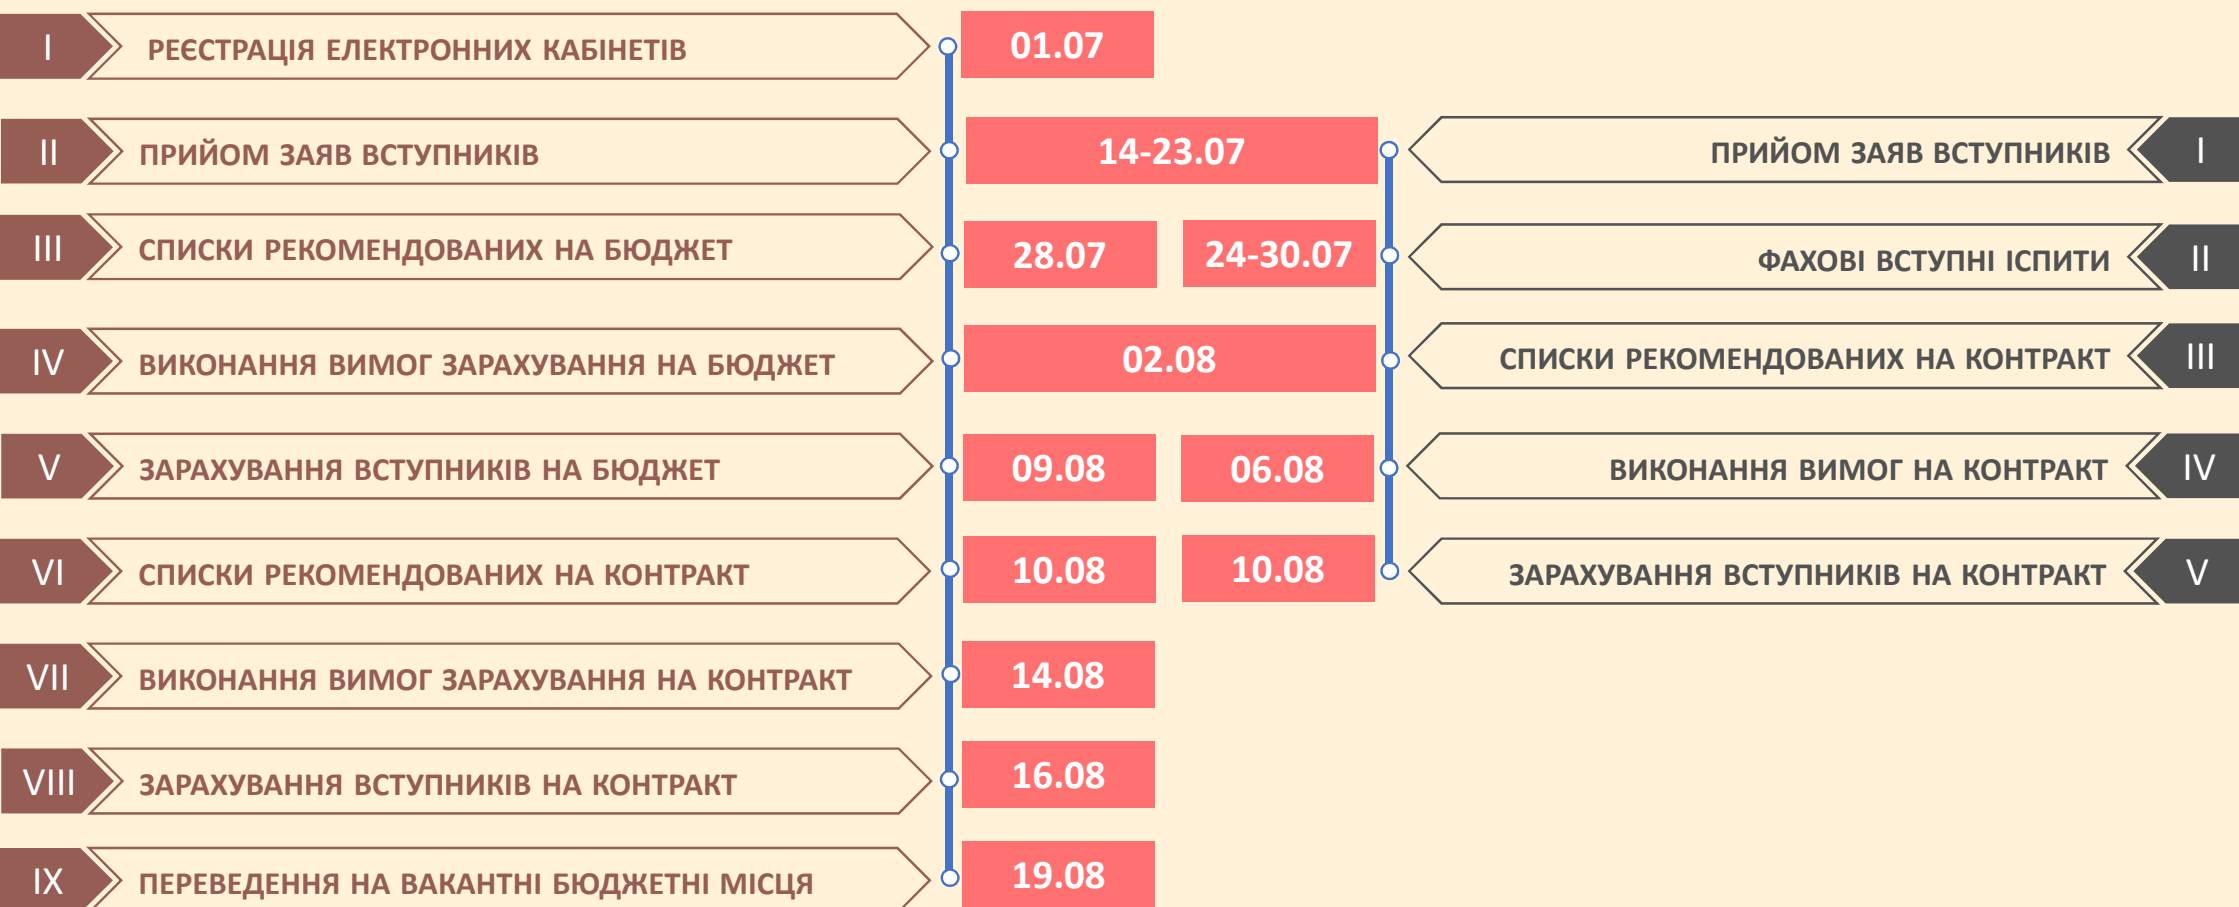

Регіональний коефіцієнт

Галузевий коефіцієнт (1.02 або 1)

Сільський коефіцієнт (1.05 або 1)

ВАЖЛИВІ ДАТИ ВСТУПНОЇ КАМПАНІЇ 2021

БАКАЛАВР НА ОСНОВІ ПЗСО

БАКАЛАВР 3 КУРС

ВСТУПНІ ІСПИТИ (БАКАЛАВР НА 3 КУРС, КОНТРАКТ)